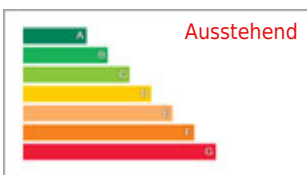

Bungalow · BENITACHELL · 0 €

Schöner Reihenburgalow mit 2 Schlafzimmern in der Anlage Pueblo de la Paz auf Cumbre del Sol - Benitachell. Das Haus ist sehr geschmackvoll eingerichtet, die Küche ist auch mit allem ausgestattet. Auf der Terrasse gibt es eine Sitzgelegenheit für 4 Personen, sowie 2 Sonnenliegen. Das Hauptschlafzimmer hat ein Dop [...]